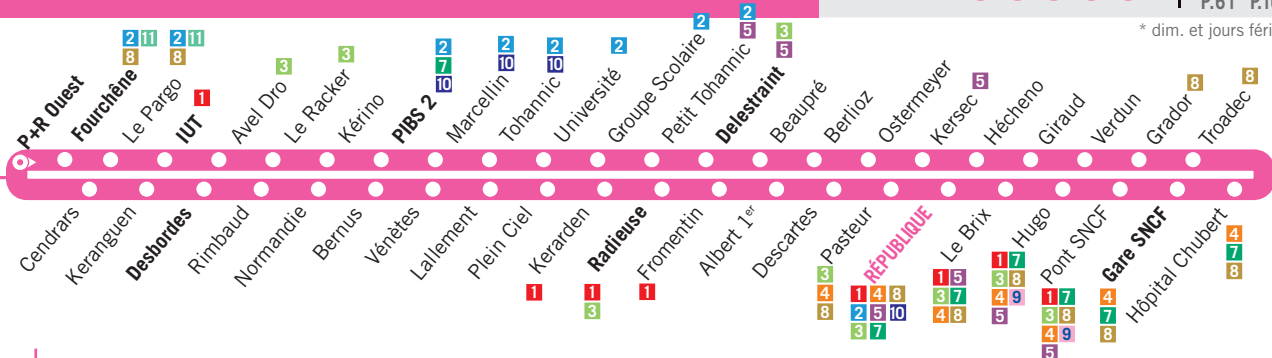

P+R OUEST - KÉRINO - GARE SNCF - RÉPUBLIQUE - RADIEUSE - P+R OUEST

L M Me J V

S P.61 D* P.104

* dim. et jours fériés

LIGNE

6

P+R OUEST				7.27	7.47	8.07	8.27	8.48	9.08	9.29	9.49	10.09	10.29	10.49	11.09	11.29	11.48	12.08	12.28	12.48	13.08	13.27	13.47	14.09	14.29	14.49	15.09
FOURCHÊNE				7.29	7.49	8.09	8.29	8.50	9.10	9.31	9.51	10.11	10.31	10.51	11.11	11.31	11.50	12.10	12.30	12.50	13.10	13.29	13.49	14.11	14.31	14.51	15.11
IUT				7.33	7.53	8.13	8.33	8.54	9.14	9.35	9.55	10.15	10.35	10.55	11.15	11.35	11.54	12.14	12.34	12.54	13.14	13.33	13.53	14.15	14.35	14.55	15.15
PIBS 2	7.00	7.19	7.39	7.59	8.19	8.39	9.00	9.20	9.40	10.00	10.20	10.40	11.00	11.20	11.40	11.59	12.19	12.40	12.59	13.19	13.39	13.59	14.20	14.40	15.00	15.20	
DELESTRAINT	7.05	7.24	7.44	8.04	8.24	8.44	9.05	9.25	9.45	10.05	10.25	10.45	11.05	11.25	11.45	12.04	12.24	12.45	13.04	13.24	13.44	14.04	14.25	14.45	15.05	15.25	
GARE SNCF	6.57	7.17	7.36	7.56	8.16	8.36	8.56	9.17	9.37	9.57	10.17	10.37	10.57	11.17	11.37	11.57	12.16	12.36	12.57	13.16	13.36	13.56	14.16	14.37	14.57	15.17	15.37
RÉPUBLIQUE	7.03	7.23	7.43	8.03	8.23	8.43	9.03	9.23	9.43	10.03	10.23	10.43	11.03	11.23	11.43	12.03	12.23	12.43	13.03	13.23	13.43	14.03	14.23	14.43	15.03	15.23	15.43
RADIEUSE	7.10	7.30	7.50	8.10	8.30	8.50	9.10	9.30	9.50	10.10	10.30	10.50	11.10	11.30	11.50	12.10	12.30	12.50	13.10	13.30	13.50	14.10	14.30	14.50	15.10	15.30	15.50
DESBORDES	7.19	7.39	7.59	8.19	8.39	8.59	9.19	9.39	9.59	10.19	10.39	10.59	11.19	11.39	11.59	12.19	12.39	12.59	13.19	13.39	13.59	14.19	14.39	14.59	15.19	15.39	15.59
P+R OUEST	7.25	7.45	8.05	8.25	8.45	9.05	9.25	9.45	10.05	10.25	10.45	11.05	11.25	11.45	12.05	12.25	12.45	13.05	13.25	13.45	14.05	14.25	14.45	15.05	15.25	15.45	16.05