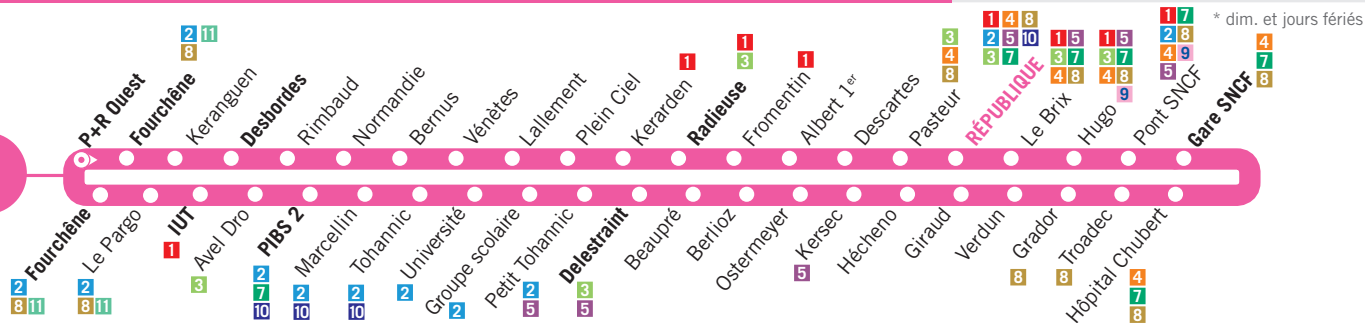

P+R OUEST - RADIEUSE - RÉPUBLIQUE - GARE SNCF - KÉRINO - P+R OUEST

L M Me J V | S | P.104

LIGNE

6

* dim. et jours fériés

P+R OUEST	6.52	7.22	7.52	8.22	8.52	9.22	9.52	10.22	10.52	11.22	11.52	12.22	12.52	13.22	13.52	14.22	14.52	15.22	15.52	16.22	16.51	17.21	17.51	18.21	18.52	19.22
FOURCHÊNE	6.53	7.23	7.53	8.23	8.53	9.23	9.53	10.23	10.53	11.23	11.53	12.23	12.53	13.23	13.53	14.23	14.53	15.23	15.53	16.23	16.52	17.22	17.52	18.22	18.53	19.23
DESBORDES	6.56	7.26	7.56	8.26	8.56	9.26	9.56	10.26	10.56	11.26	11.56	12.26	12.56	13.26	13.56	14.26	14.56	15.26	15.56	16.26	16.55	17.25	17.55	18.25	18.56	19.26
RADIEUSE	7.02	7.32	8.02	8.32	9.02	9.32	10.02	10.32	11.02	11.32	12.02	12.32	13.02	13.32	14.02	14.32	15.02	15.32	16.02	16.32	17.01	17.31	18.01	18.31	19.02	19.32
RÉPUBLIQUE	7.08	7.38	8.08	8.38	9.08	9.38	10.08	10.38	11.08	11.38	12.08	12.38	13.08	13.38	14.08	14.38	15.08	15.38	16.08	16.38	17.08	17.38	18.08	18.38	19.08	19.38
GARE SNCF	7.14	7.44	8.14	8.44	9.14	9.43	10.13	10.43	11.13	11.43	12.13	12.44	13.13	13.44	14.13	14.43	15.13	15.43	16.14	16.44	17.14	17.44	18.14	18.43	19.13	19.43
DELESTRAINT	7.26	7.56	8.26	8.56	9.26	9.54	10.24	10.54	11.24	11.54	12.24	12.55	13.24	13.55	14.24	14.54	15.24	15.54	16.25	16.56	17.26	17.56	18.26	18.55	19.25	
PIBS 2	7.31	8.01	8.31	9.01	9.31	9.59	10.29	10.59	11.29	11.59	12.29	13.00	13.29	14.00	14.29	14.59	15.29	15.59	16.30	17.01	17.31	18.01	18.31	19.00	19.30	
IUT	7.36	8.06	8.36	9.06	9.36	10.04	10.34	11.04	11.34	12.04	12.34	13.05	13.34	14.05	14.34	15.04	15.34	16.04	16.35	17.06	17.36	18.06	18.36	19.05	19.35	
FOURCHÊNE	7.44	8.14	8.44	9.13	9.43	10.11	10.41	11.11	11.41	12.12	12.42	13.12	13.42	14.12	14.41	15.11	15.41	16.12	16.43	17.14	17.44	18.14	18.43	19.12	19.42	
P+R OUEST	7.45	8.15	8.45	9.14	9.44	10.12	10.42	11.12	11.42	12.13	12.43	13.13	13.43	14.13	14.42	15.12	15.42	16.13	16.44	17.15	17.45	18.15	18.44	19.13	19.43	

UN BUS TOUTES LES 30 MIN

P+R OUEST - KÉRINO - GARE SNCF - RÉPUBLIQUE - RADIEUSE - P+R OUEST

L M Me J V | S | P.104

* dim. et jours fériés