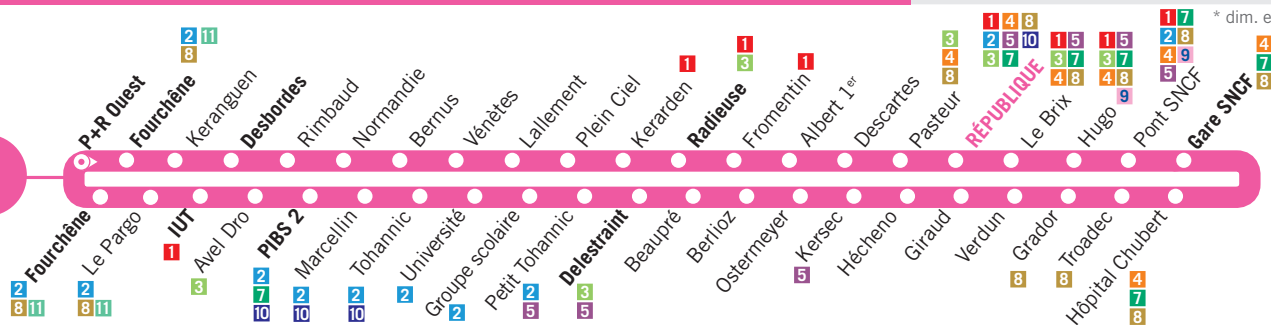

P+R OUEST - RADIEUSE - RÉPUBLIQUE - GARE SNCF - KÉRINO - P+R OUEST

L M Me J V

S D⁺
P.60 P.104

* dim. et jours fériés

LIGNE

6

P+R OUEST		7.13	7.33	7.53	8.13	8.33	8.53	9.13	9.35	9.55	10.15	10.35	10.55	11.15	11.34	11.54	12.14	12.34	12.54	13.14	13.34	13.54	14.14	14.35	14.55	15.15	15.35
FOURCHÊNE		7.14	7.34	7.54	8.14	8.34	8.54	9.14	9.36	9.56	10.16	10.36	10.56	11.16	11.35	11.55	12.15	12.35	12.55	13.15	13.35	13.55	14.15	14.36	14.56	15.16	15.36
DESBORDES		7.18	7.38	7.58	8.18	8.38	8.58	9.18	9.39	9.59	10.19	10.39	10.59	11.19	11.38	11.58	12.18	12.38	12.58	13.18	13.38	13.58	14.18	14.39	14.59	15.19	15.39
RADIEUSE		7.26	7.46	8.06	8.26	8.46	9.06	9.26	9.46	10.06	10.26	10.46	11.06	11.26	11.46	12.06	12.26	12.46	13.06	13.26	13.46	14.06	14.26	14.46	15.06	15.26	15.46
RÉPUBLIQUE		7.32	7.52	8.12	8.32	8.52	9.12	9.32	9.52	10.12	10.32	10.52	11.12	11.32	11.52	12.12	12.32	12.52	13.12	13.32	13.52	14.12	14.32	14.52	15.12	15.32	15.52
GARE SNCF	7.20	7.38	7.58	8.18	8.38	8.57	9.17	9.37	9.57	10.17	10.37	10.57	11.17	11.37	11.58	12.18	12.37	12.57	13.18	13.38	13.58	14.18	14.37	14.57	15.17	15.37	15.57
DELESTRAINT	7.32	7.50	8.10	8.30	8.50	9.09	9.28	9.48	10.08	10.28	10.48	11.08	11.28	11.48	12.09	12.29	12.48	13.08	13.29	13.49	14.09	14.29	14.48	15.08	15.28	15.48	16.08
PIBS 2	7.37	7.55	8.15	8.35	8.55	9.14	9.33	9.53	10.13	10.33	10.53	11.13	11.33	11.53	12.14	12.34	12.53	13.13	13.34	13.54	14.14	14.34	14.53	15.13	15.33	15.53	16.13
IUT	7.42	8.00	8.20	8.40	9.00	9.19	9.38	9.58	10.18	10.38	10.58	11.18	11.38	11.58	12.19	12.39	12.58	13.18	13.39	13.59	14.19	14.39	14.58	15.18	15.38	15.58	16.18
FOURCHÊNE	7.50	8.08	8.28	8.48	9.08	9.26	9.45	10.05	10.25	10.45	11.05	11.25	11.45	12.06	12.27	12.46	13.05	13.26	13.47	14.07	14.26	14.46	15.05	15.25	15.45	16.05	16.26
P+R OUEST	7.51	8.09	8.29	8.49	9.09	9.27	9.46	10.06	10.26	10.46	11.06	11.26	11.46	12.07	12.28	12.47	13.06	13.27	13.48	14.08	14.27	14.47	15.06	15.26	15.46	16.06	16.27

UN BUS TOUTES LES 20 MIN

P+R OUEST	15.53	16.13	16.32	16.52	17.12	17.32	17.52	18.12	18.33	19.03	19.25	19.45
FOURCHÊNE	15.54	16.14	16.33	16.53	17.13	17.33	17.53	18.13	18.34	19.04	19.26	19.46
DESBORDES	15.57	16.17	16.37	16.57	17.17	17.37	17.57	18.17	18.37	19.07	19.29	19.49
RADIEUSE	16.05	16.25	16.45	17.05	17.25	17.45	18.05	18.25	18.45	19.14	19.36	19.56
RÉPUBLIQUE	16.12	16.32	16.52	17.12	17.32	17.52	18.12	18.32	18.52	19.20	19.42	20.02
GARE SNCF	16.18	16.38	16.58	17.18	17.38	17.58	18.18	18.38	18.57	19.25	19.47	20.07
DELESTRAINT	16.30	16.50	17.10	17.30	17.50	18.10	18.30	18.50	19.09	19.37	19.58	20.18
PIBS 2	16.35	16.55	17.15	17.35	17.55	18.15	18.35	18.55	19.14	19.42	20.03	20.23
IUT	16.40	17.00	17.20	17.40	18.00	18.20	18.40	19.00	19.19	19.47	20.08	20.28
FOURCHÊNE	16.48	17.08	17.28	17.48	18.08	18.28	18.47	19.07	19.26	19.54	20.15	20.35
P+R OUEST	16.50	17.10	17.30	17.50	18.10	18.30	18.48	19.08	19.27	19.55	20.16	20.36

UN BUS TOUTES LES 20 MIN

RENFORTS SCOLAIRES	a	RADIEUSE	12.04	16.34
	b	RÉPUBLIQUE	12.11	16.42
	c	GARE SNCF	12.17	16.48
		KERSEC	12.24	16.55
		DELESTRAINT	12.29	17.01

a Circulent en période scolaire. En juin, consultez kiceo.fr.

b Circule le mercredi scolaire. Itinéraire Ligne 3, entre Radieuse et République.